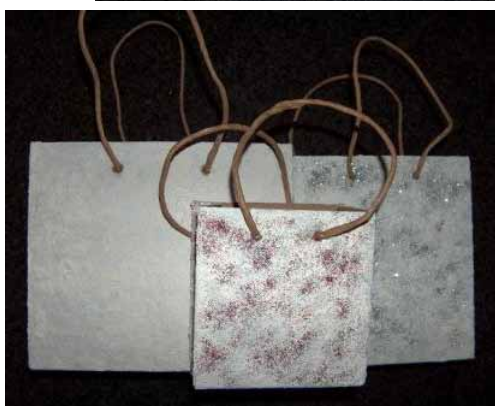

Caixa de Música: Esta caixa de música invulgar, contém no seu interior um mecanismo de palhetas metálicas. Fazendo rodar a manivela emana da caixa uma música com som peculiar. As melodias são partições de conhecidos compositores.

Porque a forma é a máxima expressão da diferença!

Gift JoanaLopes®

Um brinde notável que agrada a pequenos e graúdos. Um presente personalizado acompanhado com um cartão JoanaLopes®. Diversas cores e padrões dependendo da disponibilidade de stock. As caixas podem ser personalizadas com a gravação de um logotipo ou nome.

Caixa de Música: Esta caixa de música invulgar, contém no seu interior um mecanismo de palhetas metálicas. Fazendo rodar a manivela emana da caixa uma música com som peculiar. As melodias são partições de conhecidos compositores. Um brinde notável que agrada a pequenos e graúdos. Um presente personalizado acompanhado com um cartão JoanaLopes®. Diversas cores e padrões dependendo da disponibilidade de stock. As caixas podem ser personalizadas com a gravação de um logotipo ou nome.