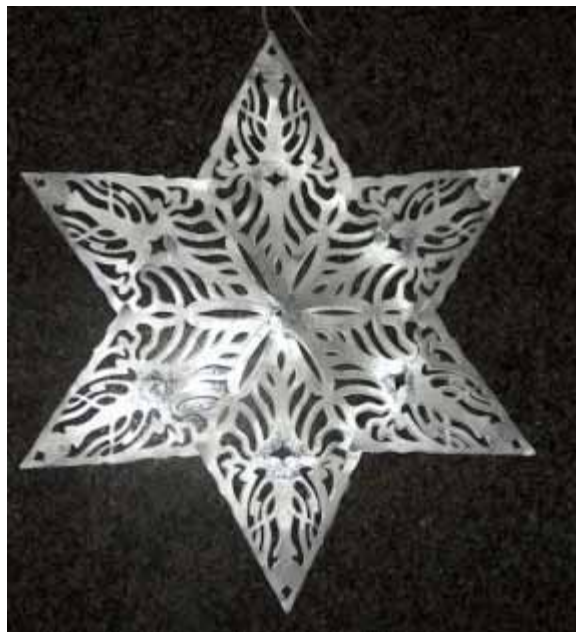

Esta aplicação torna o saco brilhante e confere-lhe uma aparência inconfundível.

Caixas: As nossas caixas fazem as delicias de quem procura uma prenda verdadeiramente original. Disponíveis em vários formatos e feitos sempre com decoração elegante. Algumas das nossas caixas são comercializadas com pequenas prendas no interior, (cadernos, peluches, botinhas, etc...)

Natal: As nossas decorações de natal são no mínimo inusualmente diferentes do que está habituado... Não lhe oferecemos as típicas cambiaras com luzes de natal... iguais a inúmeras outras que já teve. Para a sua árvore de natal temos bolas cobertas de uma pasta com relevo que imita a neve. Posteriormente estas são cobertas por partículas brilhantes nas cores ouro, prata e vermelho.

Porque a forma é a máxima expressão da diferença!

Para dar uma vida diferente às suas luzes de natal temos gotas plásticas que se aplicam sobre as suas luzes. São igualmente cobertas por partículas brilhantes nas cores ouro, prata e vermelho o que causa um efeito único às suas luzes de natal. Temos outras decorações metálicas no feitio de estrelas e anjos assim como cadeias de pais natais divertidas. Mas neste natal a "jóia da coroa" é a nossa estrela de natal electrificada que se encontra disponível nas cores prata, ouro e vermelho.