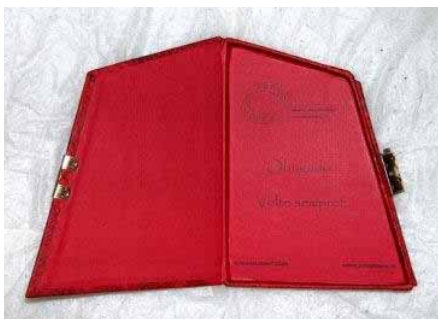

*Porque a forma é a máxima
expressão da diferença!*

Joana Lopes®

Gama Profissional

Restauração

JoanaLopes® Professional Restauração

Os mais pequenos objectos marcam a diferença entre o comum e o original. A gama de produtos para restauração JoanaLopes® vai ajudá-lo a dar uma apresentação muito diferente ao seu estabelecimento. São pequenas referências que os seus clientes não irão esquecer.

Cash Box Simple: Caixa para conta e dinheiro. No formato único e exclusivo JoanaLopes® podendo ser o seu interior personalizado com a impressão do logotipo do seu restaurante e/ou uma mensagem. Abre lateralmente.

Cash Box com Fecho: Caixa para conta e dinheiro. No formato único e exclusivo JoanaLopes® podendo ser o seu interior personalizado com a impressão do logotipo do seu restaurante e/ou uma mensagem. Abre lateralmente e tem um fecho dourado.

Bloco de Mesa A6: Bloco desenhado para anotar os pedidos dos seus clientes. Desenhado no formato único e exclusivo JoanaLopes®, Tem uma capa dura e resistente. Na primeira página pode identificar o funcionário. As restantes páginas têm no topo um espaço para identificar a mesa. O restante espaço da página tem linhas para anotar o pedido. Todas as folhas são impressas na frente e no verso para maior aproveitamento do papel.