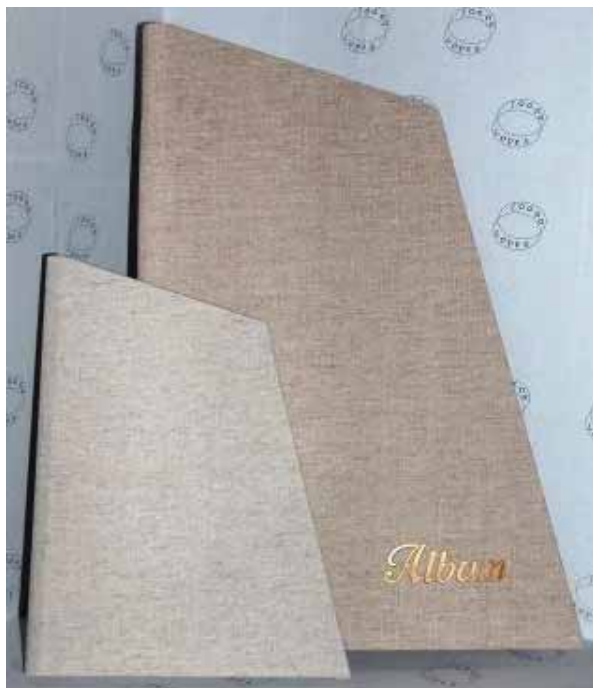

Álbuns Fotografias JoanaLopes®

Não há nada mais agradável que construir a sua história visual. As suas fotos agora podem ter outra apresentação! Nos Álbuns de fotografias JoanaLopes® pode colocar uma quantidade de fotografias acima do normal. São álbuns flexíveis, nos quais, pode colocar fotografias de várias dimensões. Todos os nossos álbuns de fotografias são feitos em cartolina de alta qualidade própria para estes fins. Nos nossos álbuns as suas fotografias ficarão protegidas por um suave separador de papel vegetal que evita que as mesmas rocem

umas nas outras. Os álbuns de fotografias JoanaLopes® podem ser personalizados exteriormente através da gravação de um nome ou logotipo. Interiormente o álbum de fotografias JoanaLopes® pode igualmente ser personalizado. Para mais informações sobre as opções de personalização contacte a nossa Direcção Comercial.