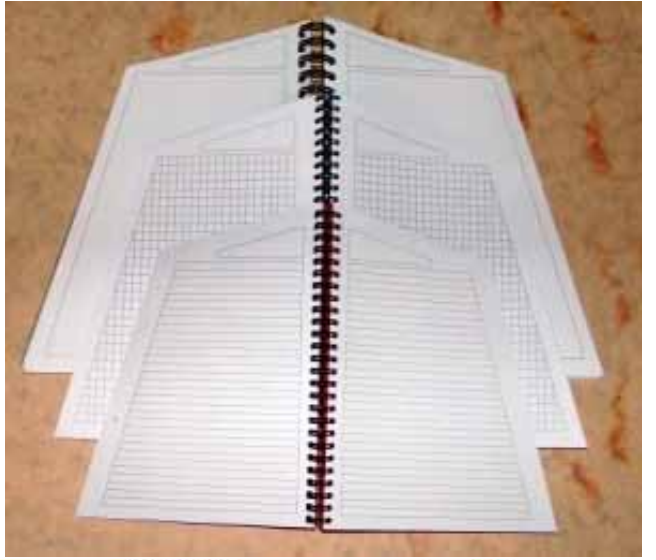

*Porque a forma é a máxima
expressão da diferença!*

Cadernos

Joana Lopes®

Cadernos JoanaLopes®

Os Cadernos JoanaLopes® têm um encanto único, acompanhados por uma qualidade de construção rara. São cadernos adequados, modernos, funcionais e práticos. Concebidos com o design único e exclusivo JoanaLopes® e com uma apresentação inovadora, com papéis adaptados à escrita, produzidos em

materiais de elevada resistência que permitem manter o aspecto sempre novo, cada um destes cadernos, possui uma performance e óptima qualidade. São cadernos fechados lateralmente em espiral de arame duplo, conferindo a estes uma excelente manuseabilidade e consistência. Encontram-se disponíveis em pautado, quadriculado e liso. Desenhados para as necessidades actuais, existentes nas dimensões comuns e ainda em dimensões

Sub capas disponíveis:

Carpeline: Preto, Azul escuro, Azul turquesa, Amarelo, Vermelho, Grenat ou Branco.

Cartolina Canelada: Preto, Azul escuro, Branco ou Bege.

Cartolina Imitação de Pele: 300gr/m2: Preto, Azul, Cinzento ou Branco.